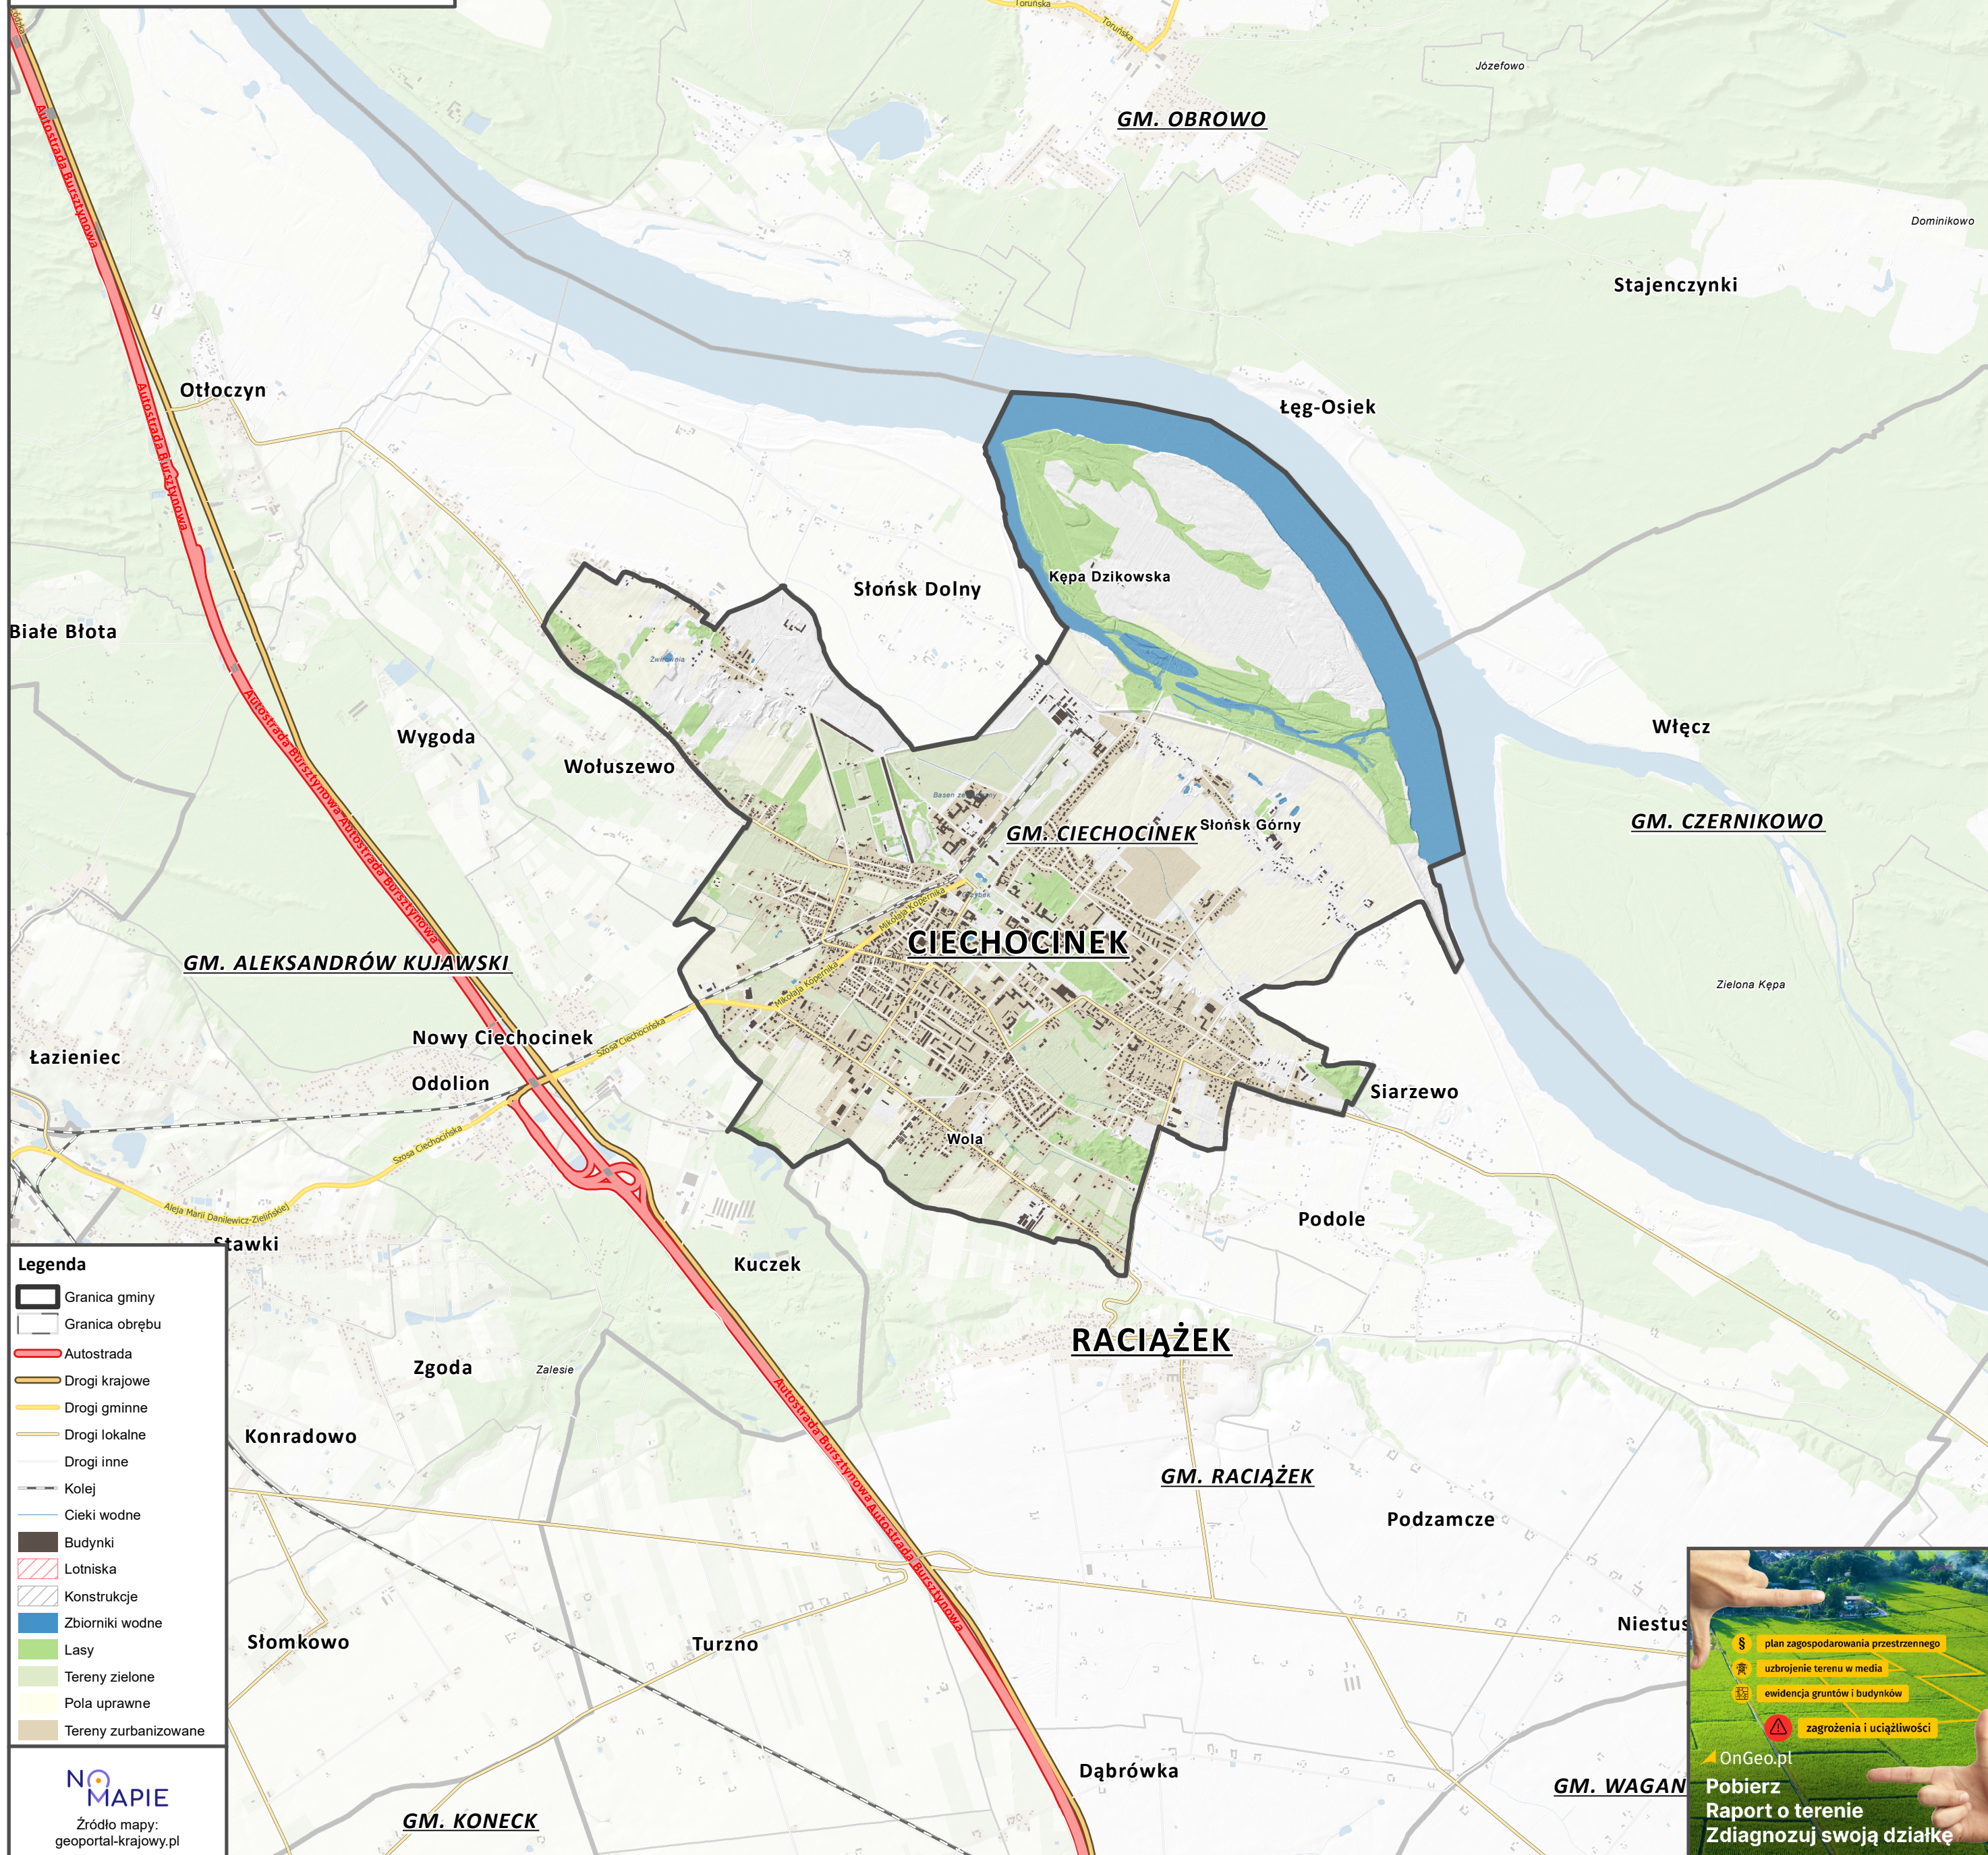

MAPA GMINY CIECHOCINEK

1:50 000

OnGeo.pl

- Legenda**
- Granica gminy
 - Granica obrębu
 - Autostrada
 - Drogi krajowe
 - Drogi gminne
 - Drogi lokalne
 - Drogi inne
 - Kolej
 - Cieki wodne
 - Budynki
 - Lotniska
 - Konstrukcje
 - Zbiorniki wodne
 - Lasy
 - Tereny zielone
 - Pola uprawne
 - Tereny zurbanizowane

Źródło mapy:
geoportal-krajowy.pl

plan zagospodarowania przestrzennego
uzbrojenie terenu w media
ewidencja gruntów i budynków
zagrożenia i uciążliwości

OnGeo.pl
Pobierz
Raport o terenie
Zdiagnozuj swoją działkę